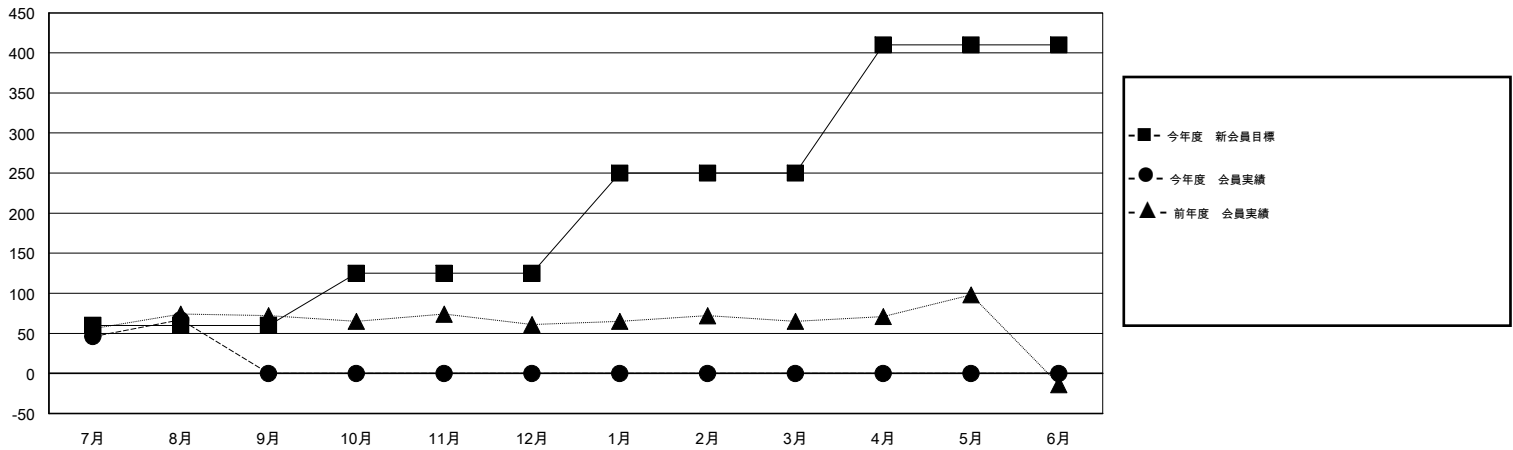

# MONTHLY MEMBERSHIP PROGRESS REPORT

District 335 C

Results as of: 8/31/2014

GMT: Chikao Suzuki

地域 JAPAN

GMT会則地域 5-Jap

クラブ					名				
結果: 2014-2015					結果: 2014-2015				
四半期	新クラブ目標	実際の新クラブ	実際の解散クラブ	実際の純増/純減	四半期	新会員目標	実際の追加登録会員数	実際の退会者	実際の純増/純減
7月/8月/9月	0	0	0	0	7月/8月/9月	60	108	41	67
10月/11月/12月	0	0	0	0	10月/11月/12月	65	0	0	0
1月/2月/3月	1	0	0	0	1月/2月/3月	125	0	0	0
4月/5月/6月	0	0	0	0	4月/5月/6月	160	0	0	0

新クラブ目標及び実績累計

会員目標及び実績累計

解散クラブ: 0	54 CLUBS OF 119 一名以上の新会員を登録	男女別
		男性 3,469 (89.02%)
		女性 428 (10.98%)
退会者	<a href="#">健康診断データはこちら</a>	家族会員 182
物故会員 7		世帯主 90
クラブ解散 0		世帯主以外 92
その他 34		
合計 41		